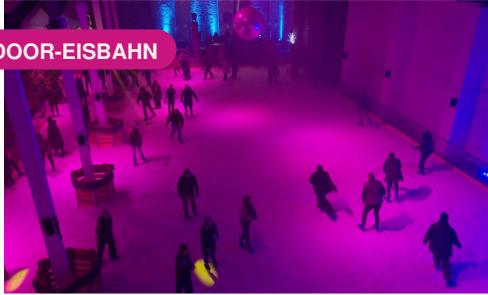

INDOOR-EISBAHN

Schlittschuhbahn (indoor)

Direkt in der Nachbarhalle – über einen internen Zugang erreichbar, ohne die Halle zu verlassen. Mit Musik & Sitzplätzen für Zuschauer. Nur ein paar Tickets (gemischtes Publikum) oder exklusiv für 150 Plätze.