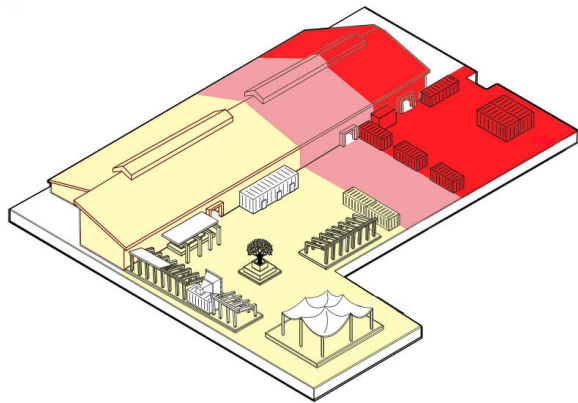

INDOOR-EISBAHN

Schlittschuhbahn (indoor)

Direkt in der Nachbarhalle – über einen internen Zugang erreichbar, ohne die Halle zu verlassen. Mit Musik & Sitzplätzen für Zuschauer. Nur ein paar Tickets (gemischtes Publikum) oder exklusiv für 150 Plätze.

Schlittschuhe ab 12 € · Eisstock ab 150 €/h

WEIHNACHTSMARKT

All-inclusive Weihnachtsmarkt

Direkt vor der Halle im Außenbereich. Dazugebucht mischt ihr euch unter die Gäste und holt euch Speisen & Getränke direkt an den festlich dekorierten Hütten.

Add-on zur Feier ab +10 € p. P.

Was ist wo?

Die Farben im Grundriss zeigen die Bereiche:

- Exklusiver Space & Weihnachtsdinner
- Aftershowclub
- Schlittschuhhalle (1.000 m²)
- Wintermarkt / All-inclusive-Bereich